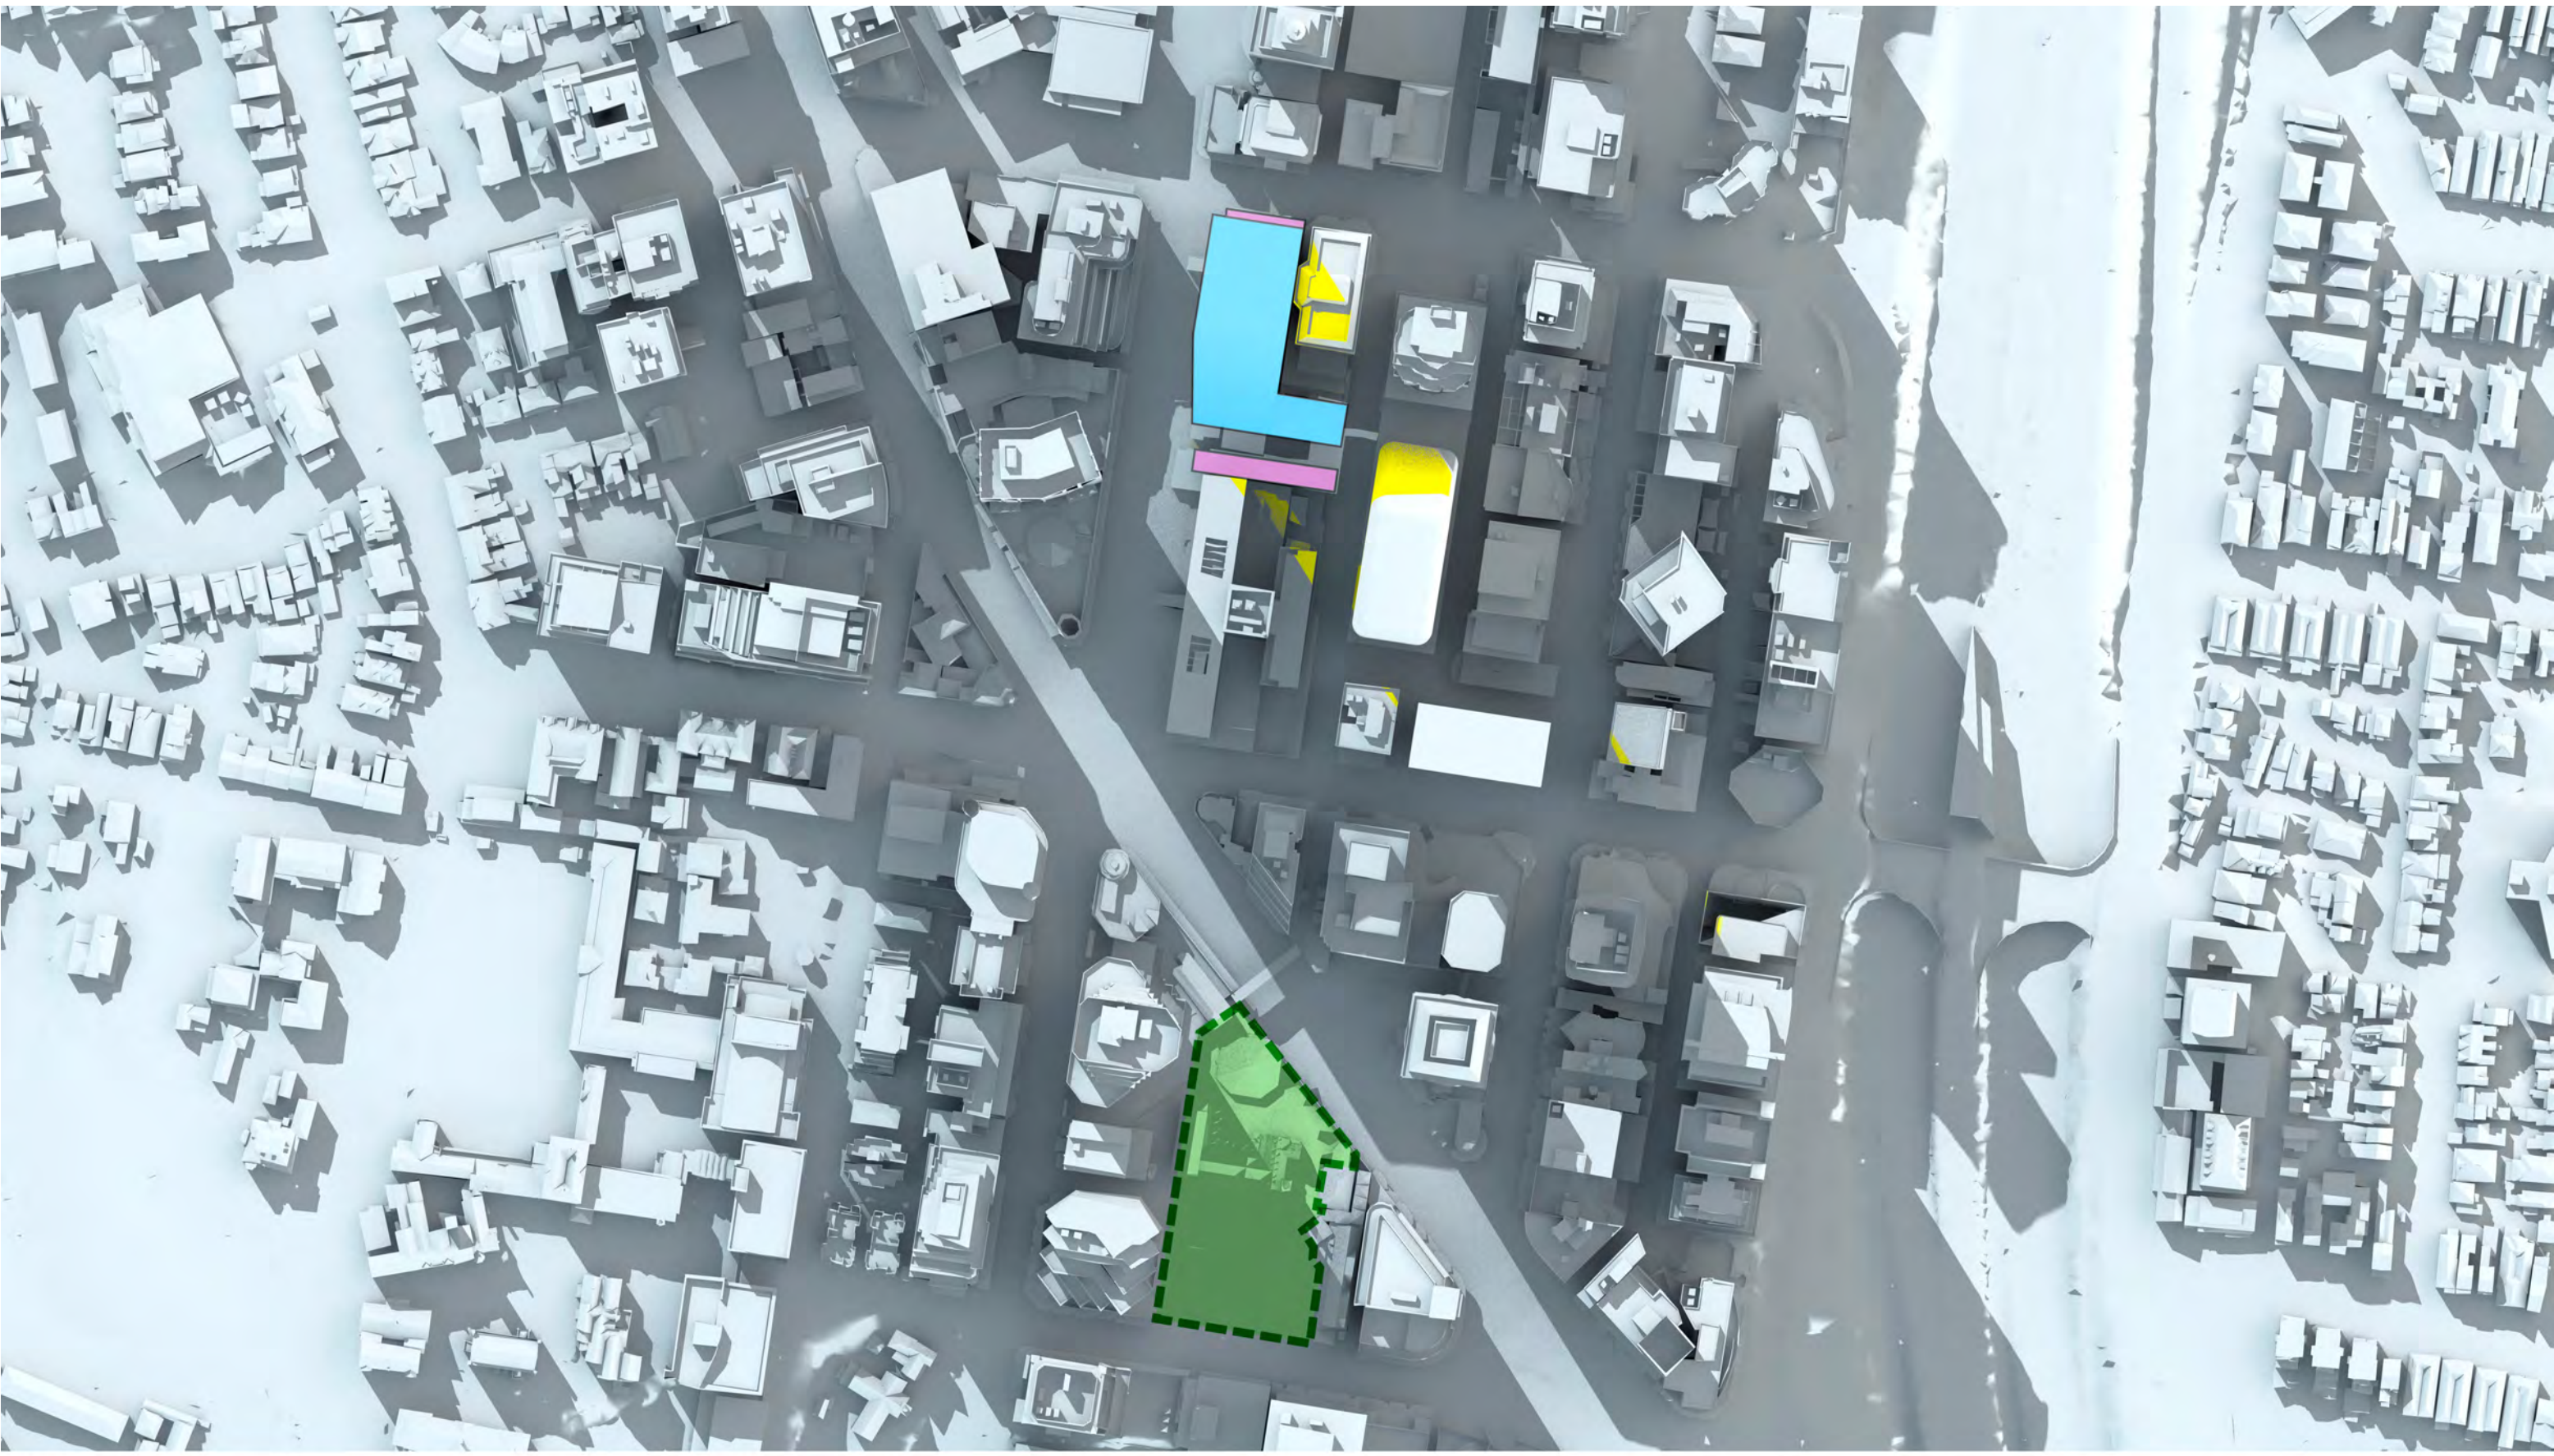

# Victoria Cross OSD Envelope Shadow Study

21st June, 1:45pm AEST

|                                                                                                              |                                                                                                                 |                                                                                                                                  |                                                                                                                                      |                                                                                                       |
|--------------------------------------------------------------------------------------------------------------|-----------------------------------------------------------------------------------------------------------------|----------------------------------------------------------------------------------------------------------------------------------|--------------------------------------------------------------------------------------------------------------------------------------|-------------------------------------------------------------------------------------------------------|
|  OSD concept SSSA Envelope |  Victoria Cross Station CSSI |  Shadow cast by Victoria Cross OSD Envelope |  Shadow cast by existing North Sydney buildings |  Greenwood Plaza |
|--------------------------------------------------------------------------------------------------------------|-----------------------------------------------------------------------------------------------------------------|----------------------------------------------------------------------------------------------------------------------------------|--------------------------------------------------------------------------------------------------------------------------------------|-------------------------------------------------------------------------------------------------------|